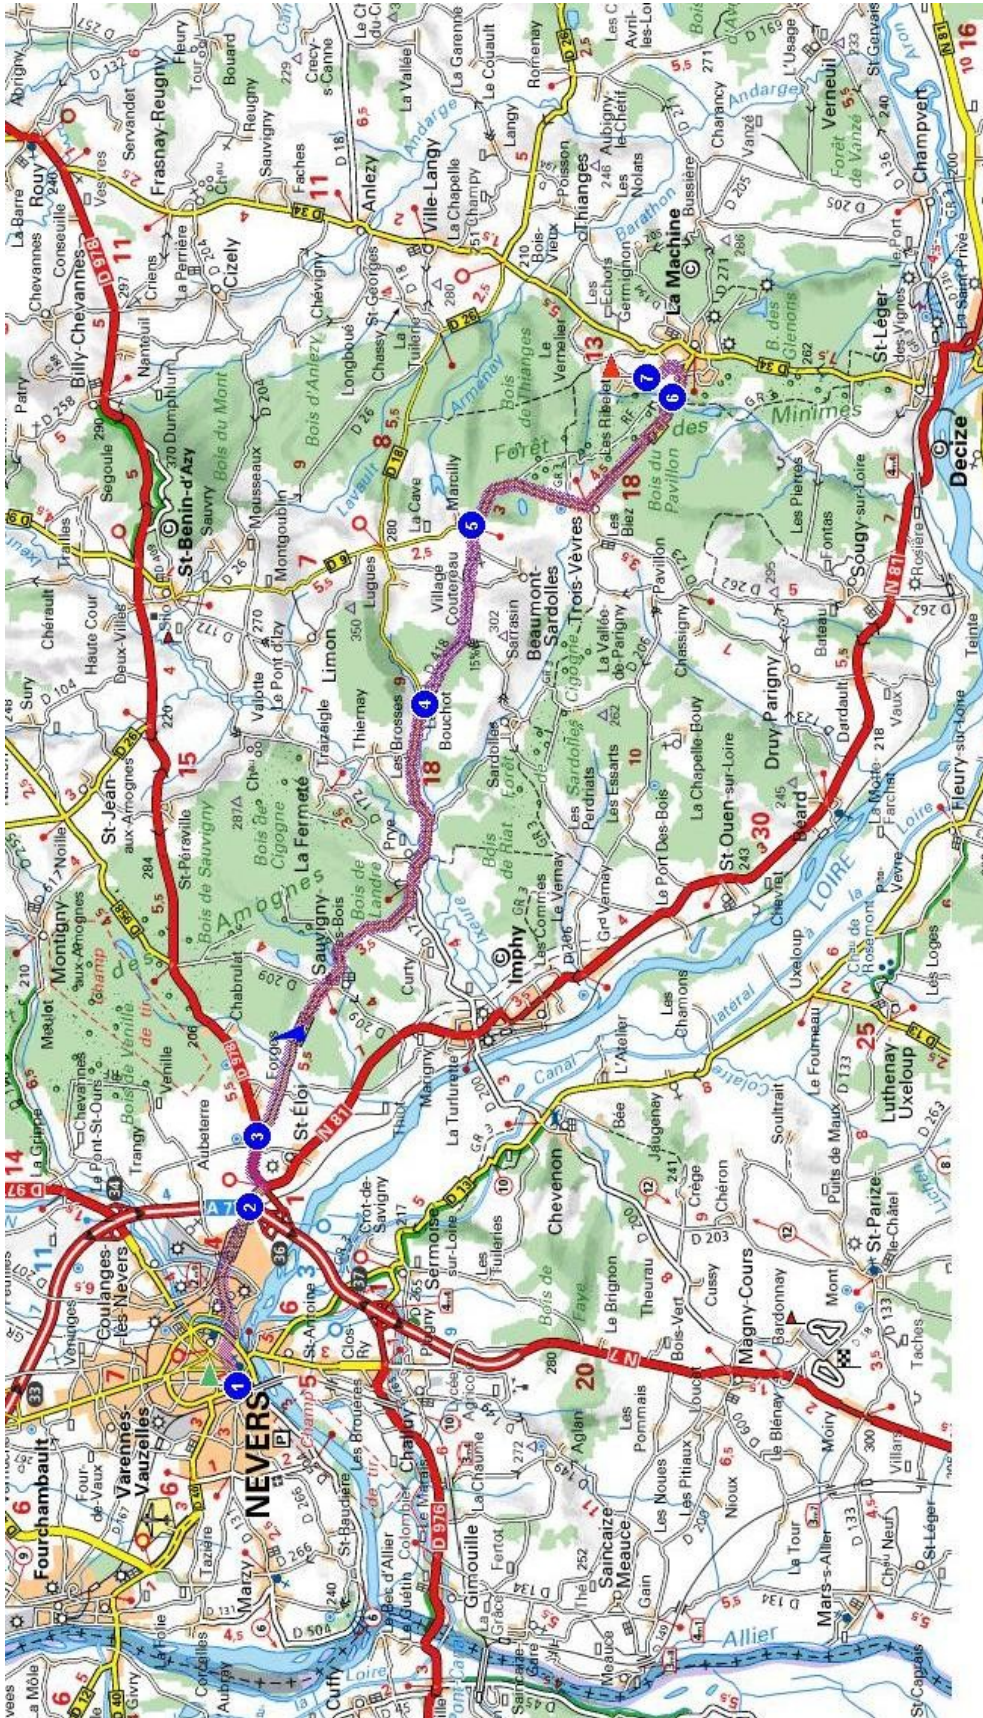

## Itineraire de la Gare de Nevers au Gite de L'Etang Jaune

### Intersection 4

## Intersection 5

## Intersection 6