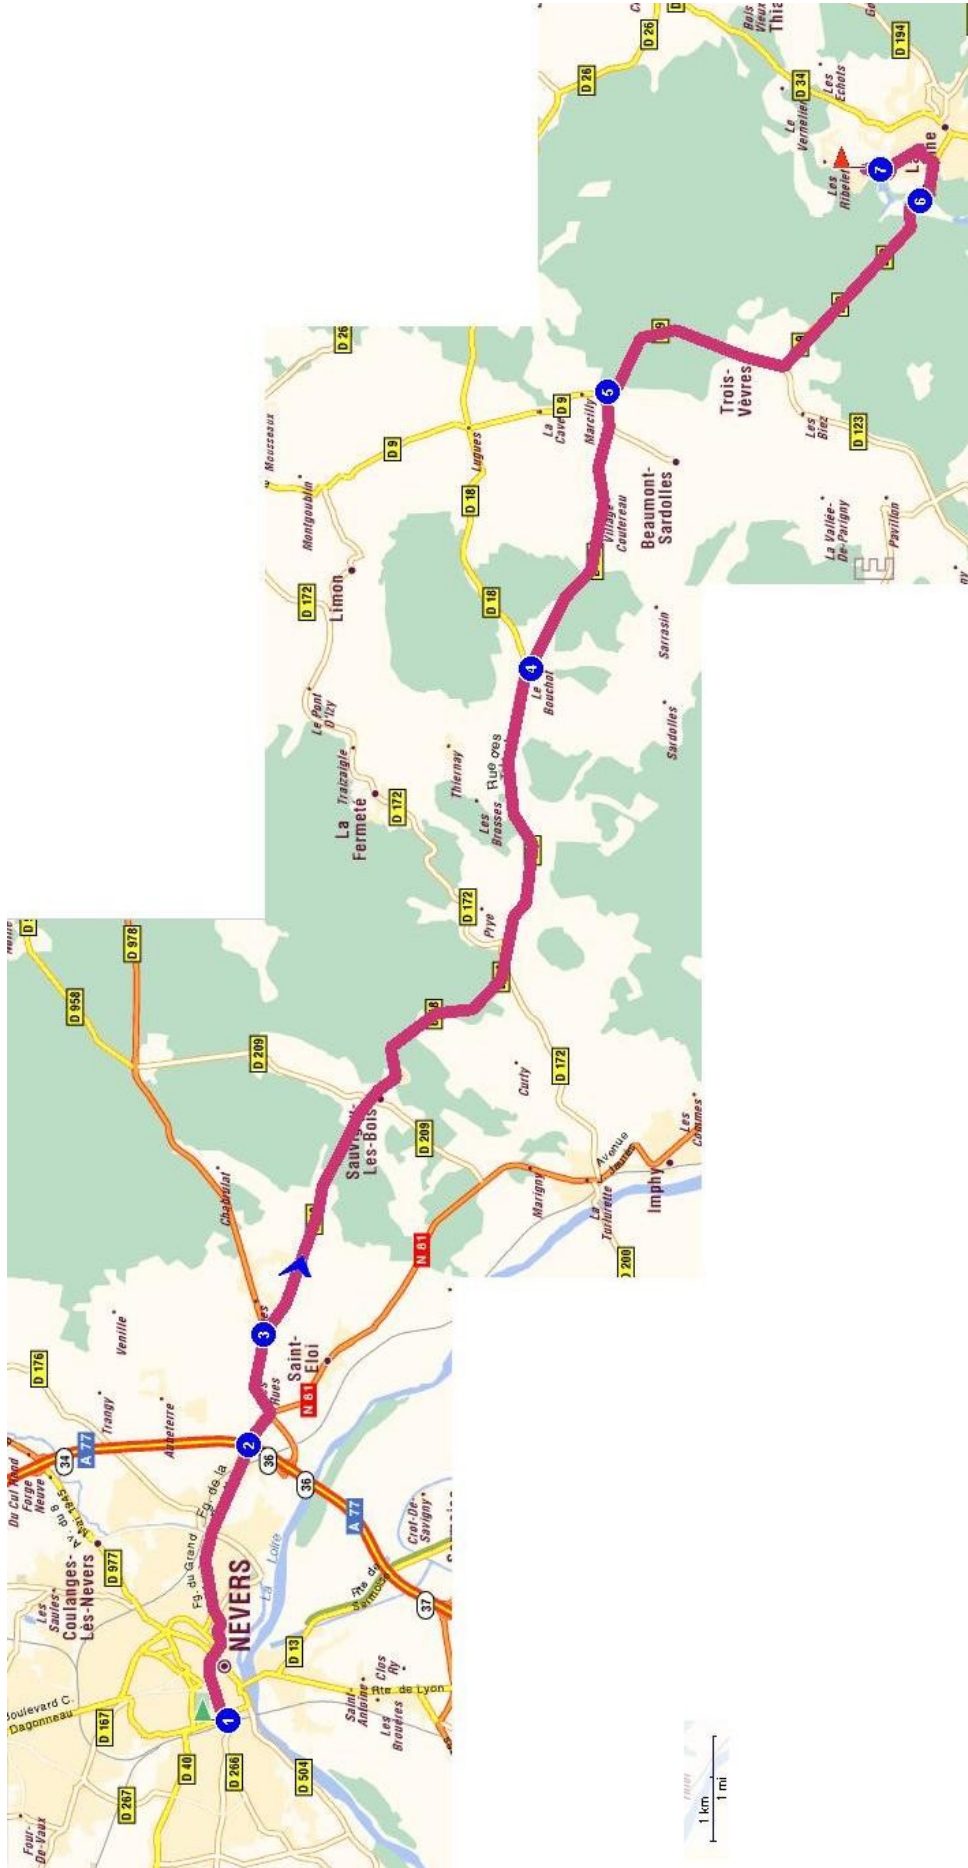

## Itineraire de la Gare de Nevers au Gite de L'Etang Jaune

### Intersection 4

## Intersection 5

## Intersection 6