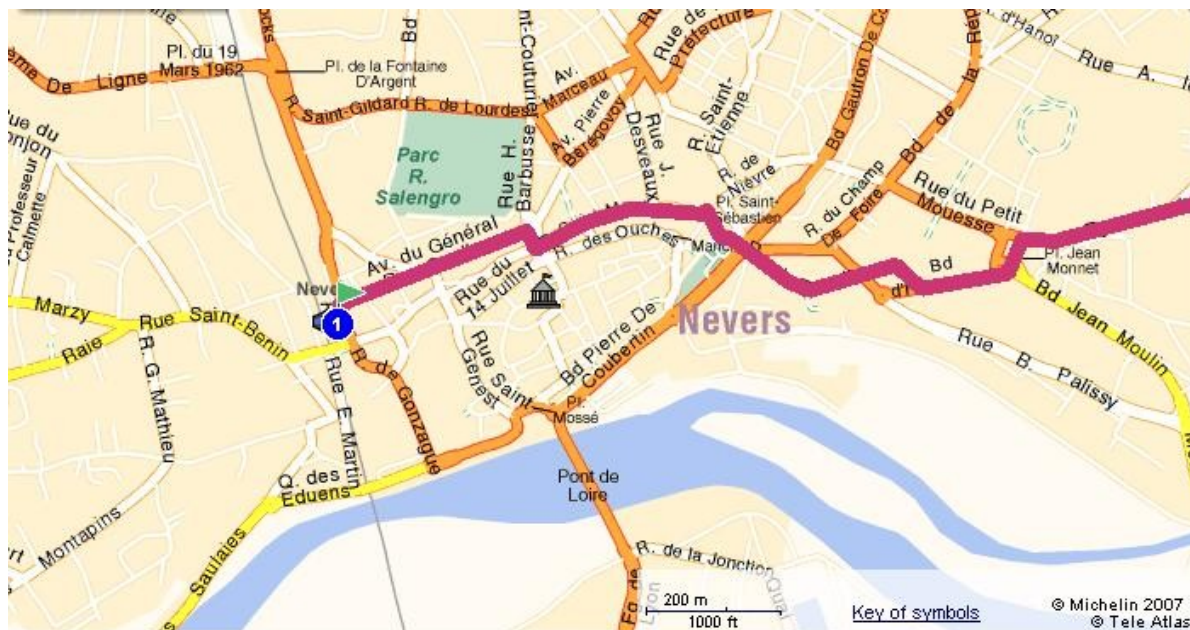

## Itineraire de la Gare de Nevers au Gite de L'Etang Jaune

## Intersection 1

## Intersection 2

## Intersection 5